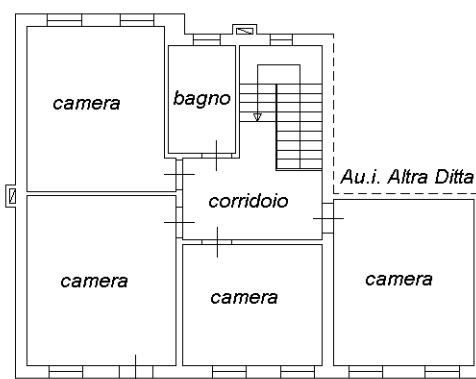

Iscritto all'albo:

Geometri

Prov. Treviso

N. 2208

Scheda n. 1

Scala 1:200

PIANTA PIANO TERRA

H = ml. 2,70