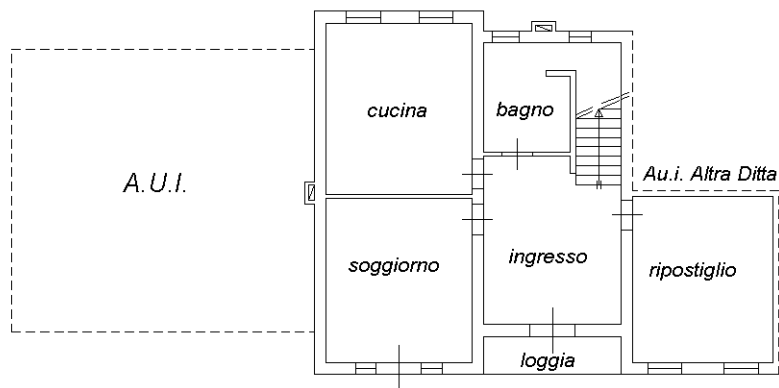

Iscritto all'albo:

Geometri

Prov. Treviso

N. 2208

Scheda n. 1

Scala 1:200

PIANTA PIANO TERRA

H = ml. 2,70